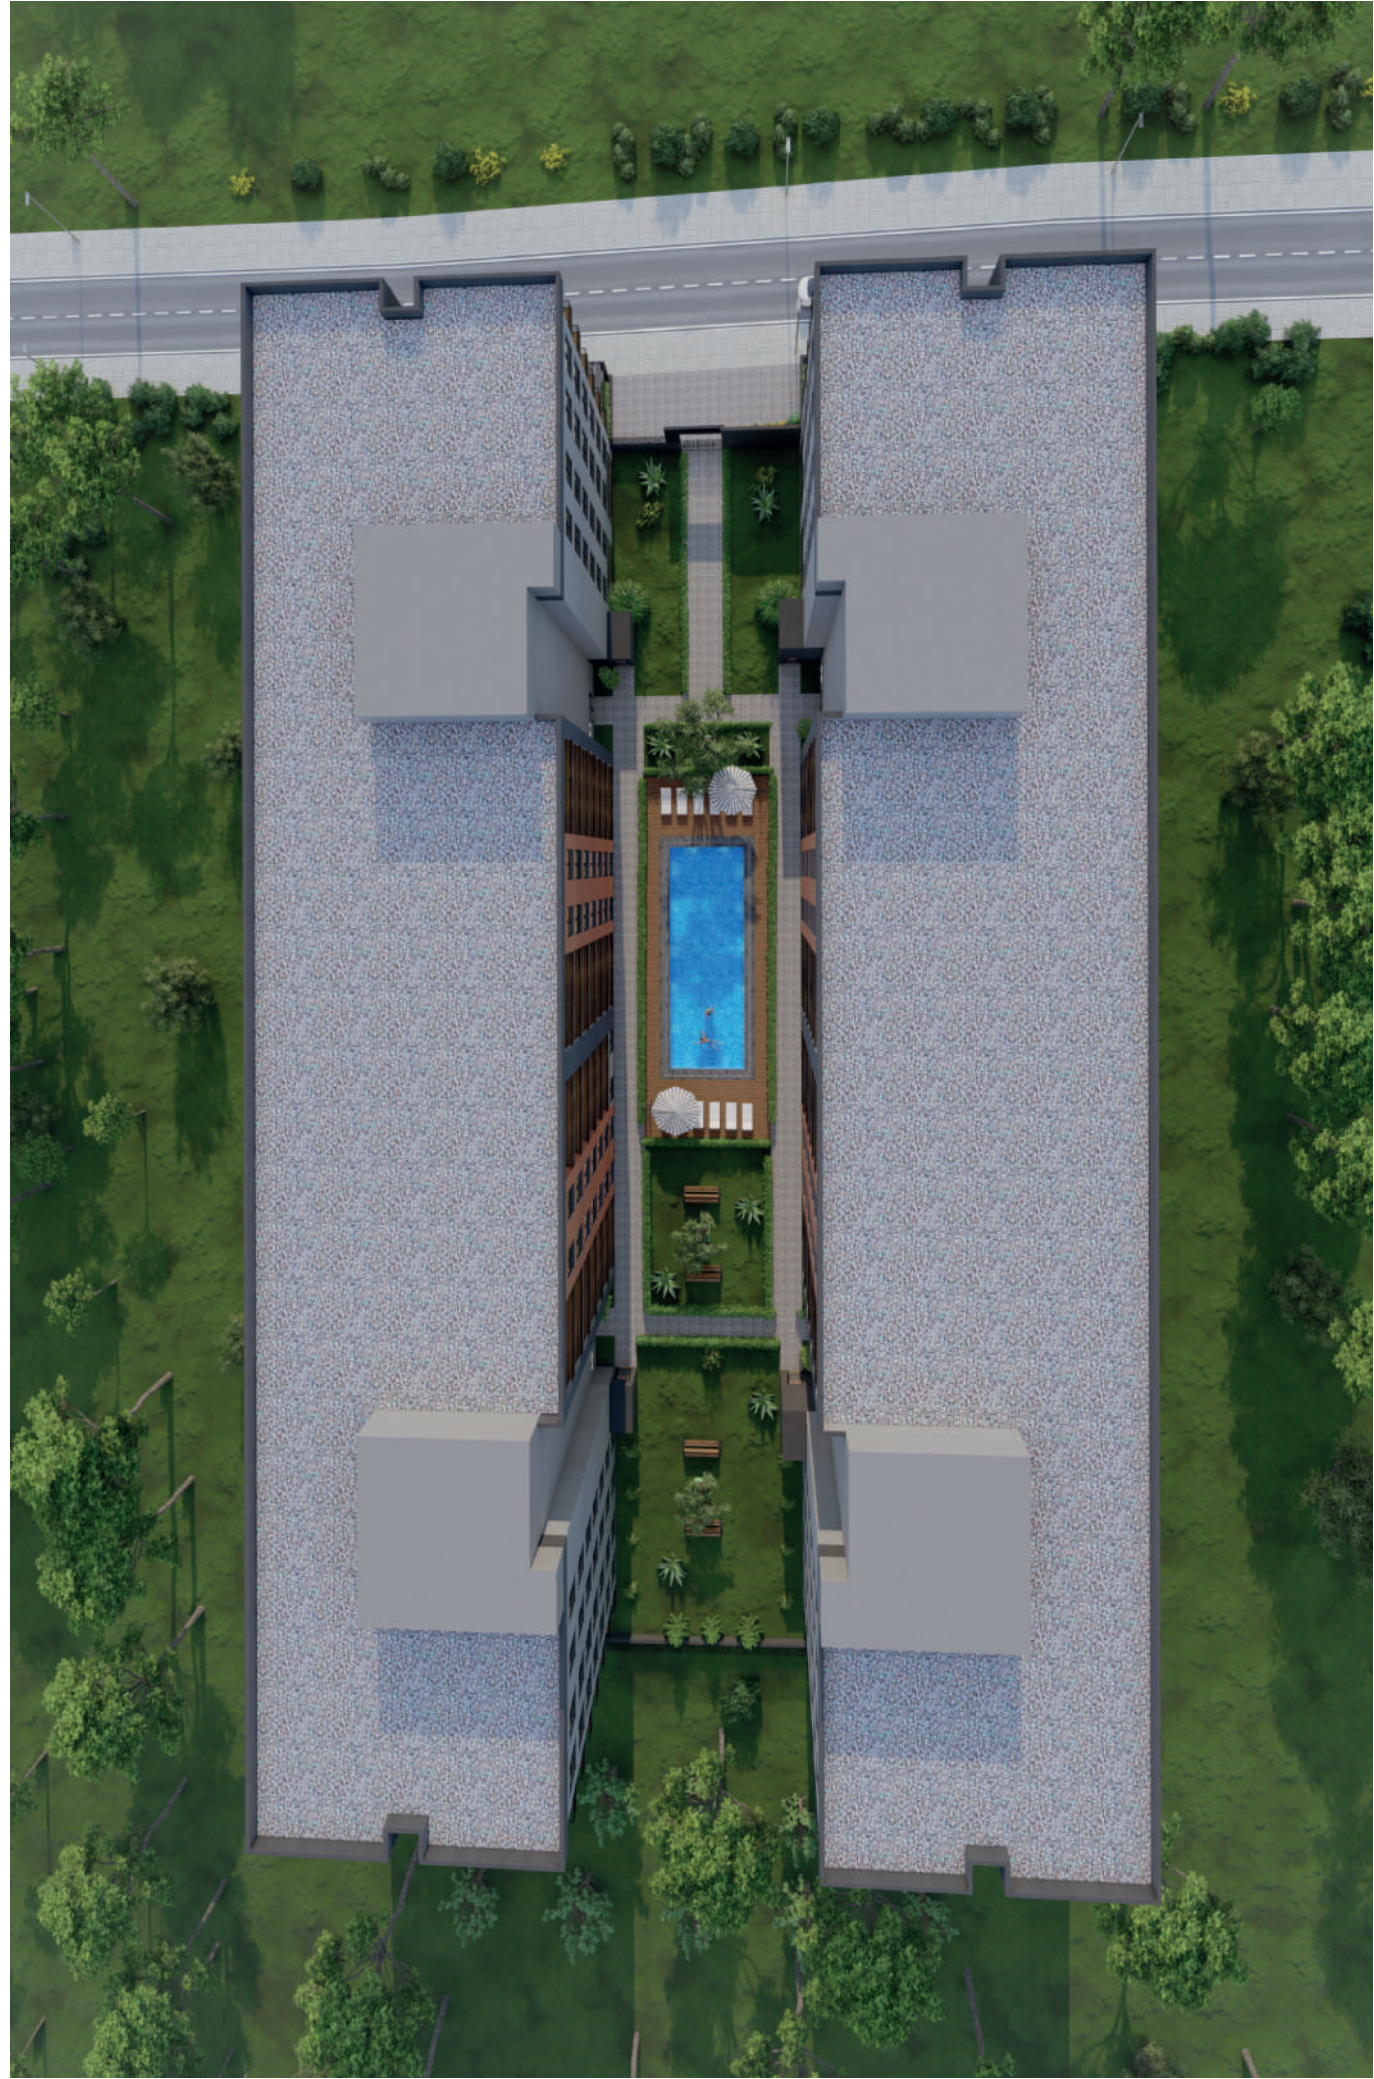

Görükle'de lüksün
Sınırlarını zorlayan proje!

2+1 (TİP 1)
NET: 66 m²
BRÜT: 80 m²

2+1 (TİP 2)
NET: 55 m²
BRÜT: 66 m²

2+1 (TİP 3)
NET: 65 m²
BRÜT: 78 m²

2+1 (TİP 4)
NET: 83 m²
BRÜT: 100 m²

meteor VITA

meteor VITA