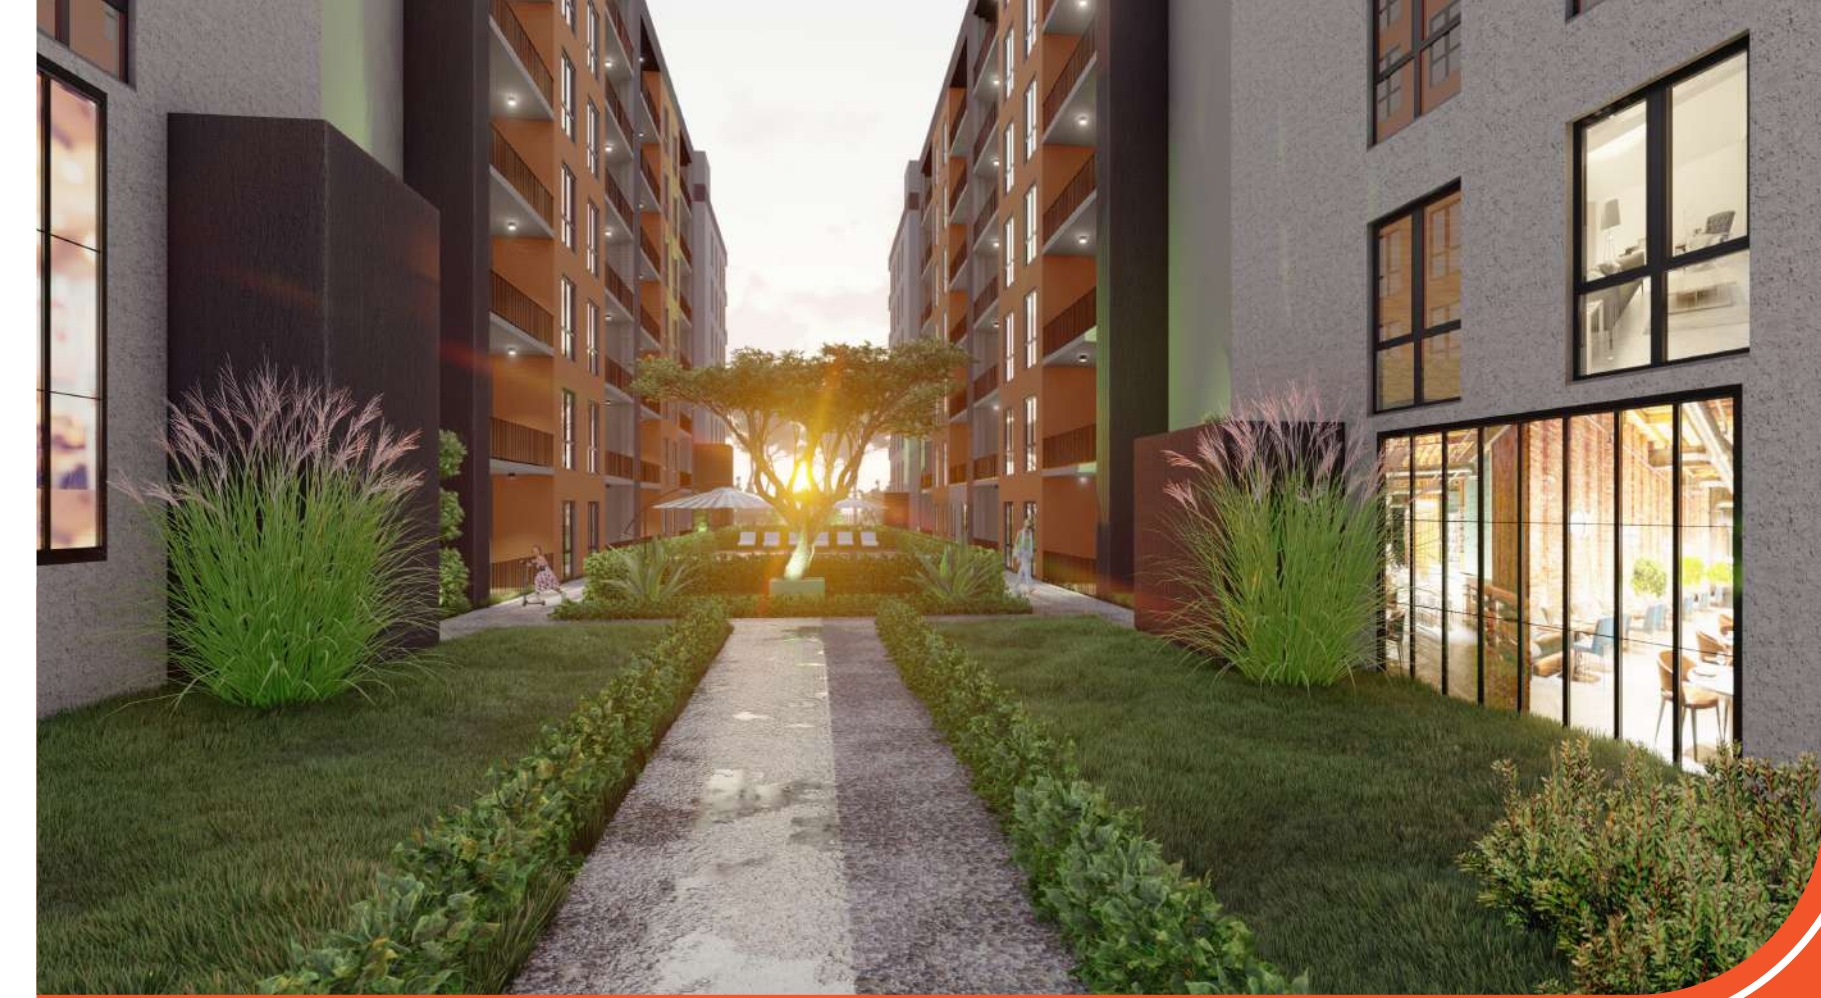

2+1 (TİP 2)
NET: 55 m²
BRÜT: 66 m²